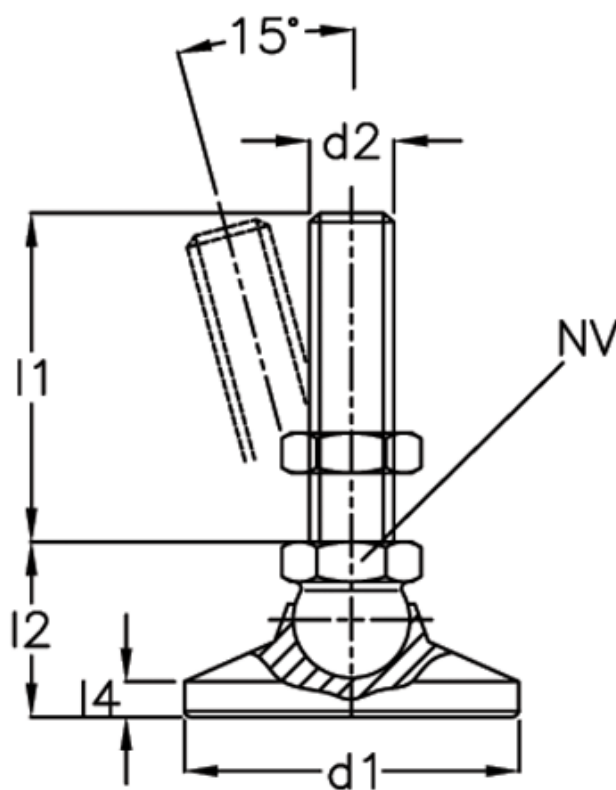

Varenummer: 20343260M1280KR  
Beskrivelse: E+G Drejeledsfod  
GN 343.2-60-M12-80-KR

## Mål

$d1 = 60$   
 $d2 = M12$   
 $l1 = 80$   
 $l2 = -$   
 $l3 = 37.5$   
 $l4 = -$   
 $l5 = 10$   
 $NV = 17$

Statisk belastning = 30  
Vægt i (g) = 465